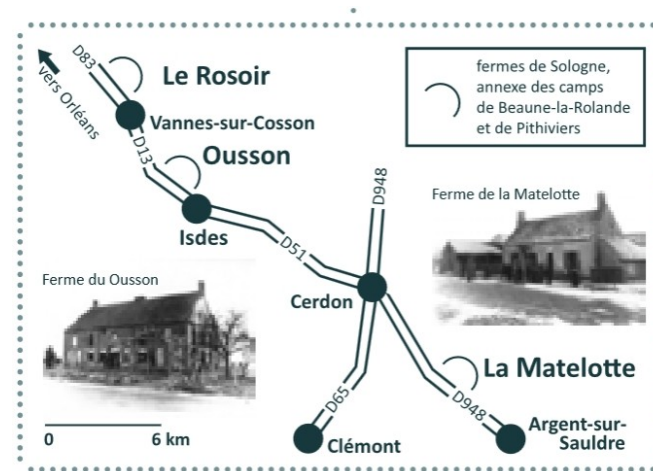

CADO "Passeport" dimanche 30 mars 2025

Chartres : Maison Picassiette et Cathédrale

Sortie littéraire à Paris

Maison d'Écrivain & Artiste + Sortie Littéraire

Bougival : Datcha de
Ivan Tourgueniev
1818-1883

Dadonville : Château de Denainvilliers
Petit musée de Duhamel du Monceau
1700-1782

Sortie Patrimoine & Histoire locale

Les fermes de Sologne (mai 1941-juillet 1943)
annexes des camps de Beaune-La-Rolande et Pithiviers

Présentation par le Cercil – Rando 7 km

+ - 75 € groupe
Covoiturage

Balade contée

Geneviève, Françoise, Michel-Henri

Octobre

Conteur, conteuse ?

Quel dimanche d'octobre ?

Commissions 2025